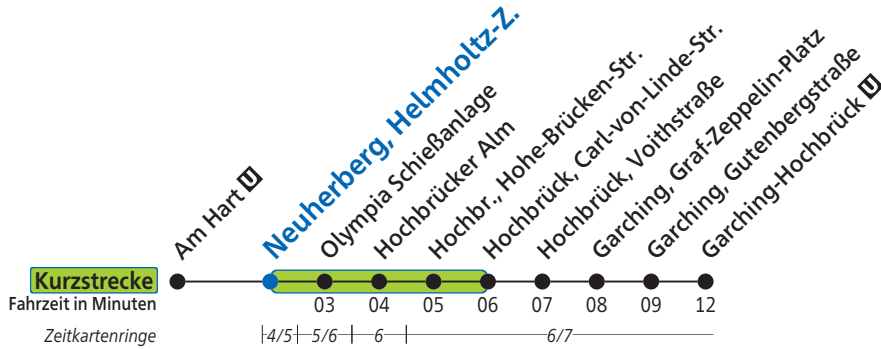

## Neuherberg, Helmholtz-Z.

Uhr	Montag - Freitag	Samstag	Uhr
5	52		5
6	12 32 52		6
7	12 32 52	22 52	7
8	12 32 52	22 52	8
9	12 32 52	22 52	9
10	12 32 52	22 52	10
11	12 32 52	22 52	11
12	12 32 52	22 52	12
13	12 32 52	22 52	13
14	12 32 52	22 52	14
15	12 32 52	22 52	15
16	12 32 52	22 52	16
17	12 32 52	22 52	17
18	12 32 52	22 52	18
19	12 52	22 52	19
20	12 52	22 52	20
21	12	22	21
22			22
23			23

Sonn- und Feiertag kein Betrieb      Am 24. und 31. Dezember Betrieb wie Samstag